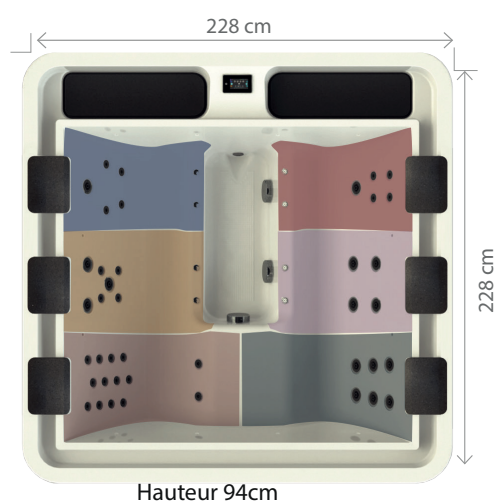

Spa à débordement miroir

5 Places

2

4

	Platinum
Nombre de buses	41
Dont : Nombre de buses directionnelles	31
Nombre de buses rotatives	10
Nombre d'injecteurs	8
Couleur de coque	4
Finition de tablier	8
Volume	1275 L
Charge au sol	500 Kg/m ²

-  Enveloppant
-  Relax
-  Tonique
-  Dynamique
-  Détente
-  Douceur

Chromothérapie

Clavier Gecko K 1001

Isolation renforcée

Châssis autoportant

POSITIONNEMENT DES ÉLÉMENTS

Diamètre et positionnement des buses

- 2,5" DIRECTIONNELLE
- 3,5" DIRECTIONNELLE
- 2" INJECTEUR
- 3,5" ROTATIVE

Zone de câblage

- Pompe BI vitesse 1
- Pompe BI vitesse 2
- - - Répartition turbo

Éléments techniques