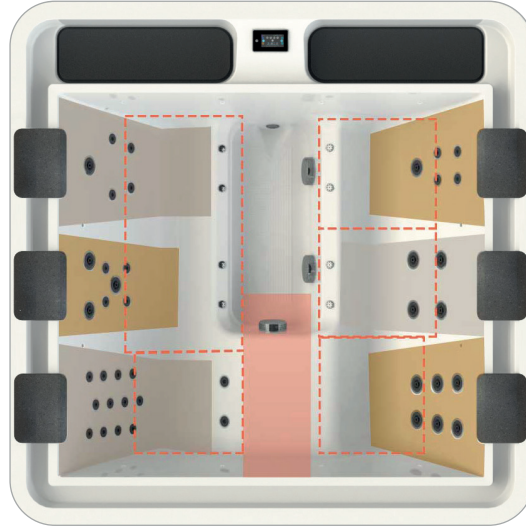

Spa à débordement miroir

5 Places

2

4

	Platinum
Nombre de buses	41
Dont : Nombre de buses directionnelles	31
Nombre de buses rotatives	10
Nombre d'injecteurs	8
Couleur de coque	4
Finition de tablier	8
Volume	1275 L
Charge au sol	500 Kg/m ²

-  Enveloppant
-  Relax
-  Tonique
-  Dynamique
-  Détente
-  Douceur

Chromothérapie

Clavier Gecko K 1001

Isolation renforcée

Châssis autoportant

POSITIONNEMENT DES ÉLÉMENTS

Diamètre et positionnement des buses

- 2,5" DIRECTIONNELLE
- 3,5" DIRECTIONNELLE
- 2" INJECTEUR
- 3,5" ROTATIVE

Zone de câblage

- Pompe BI vitesse 1
- Pompe BI vitesse 2
- - - Répartition turbo

Éléments techniques